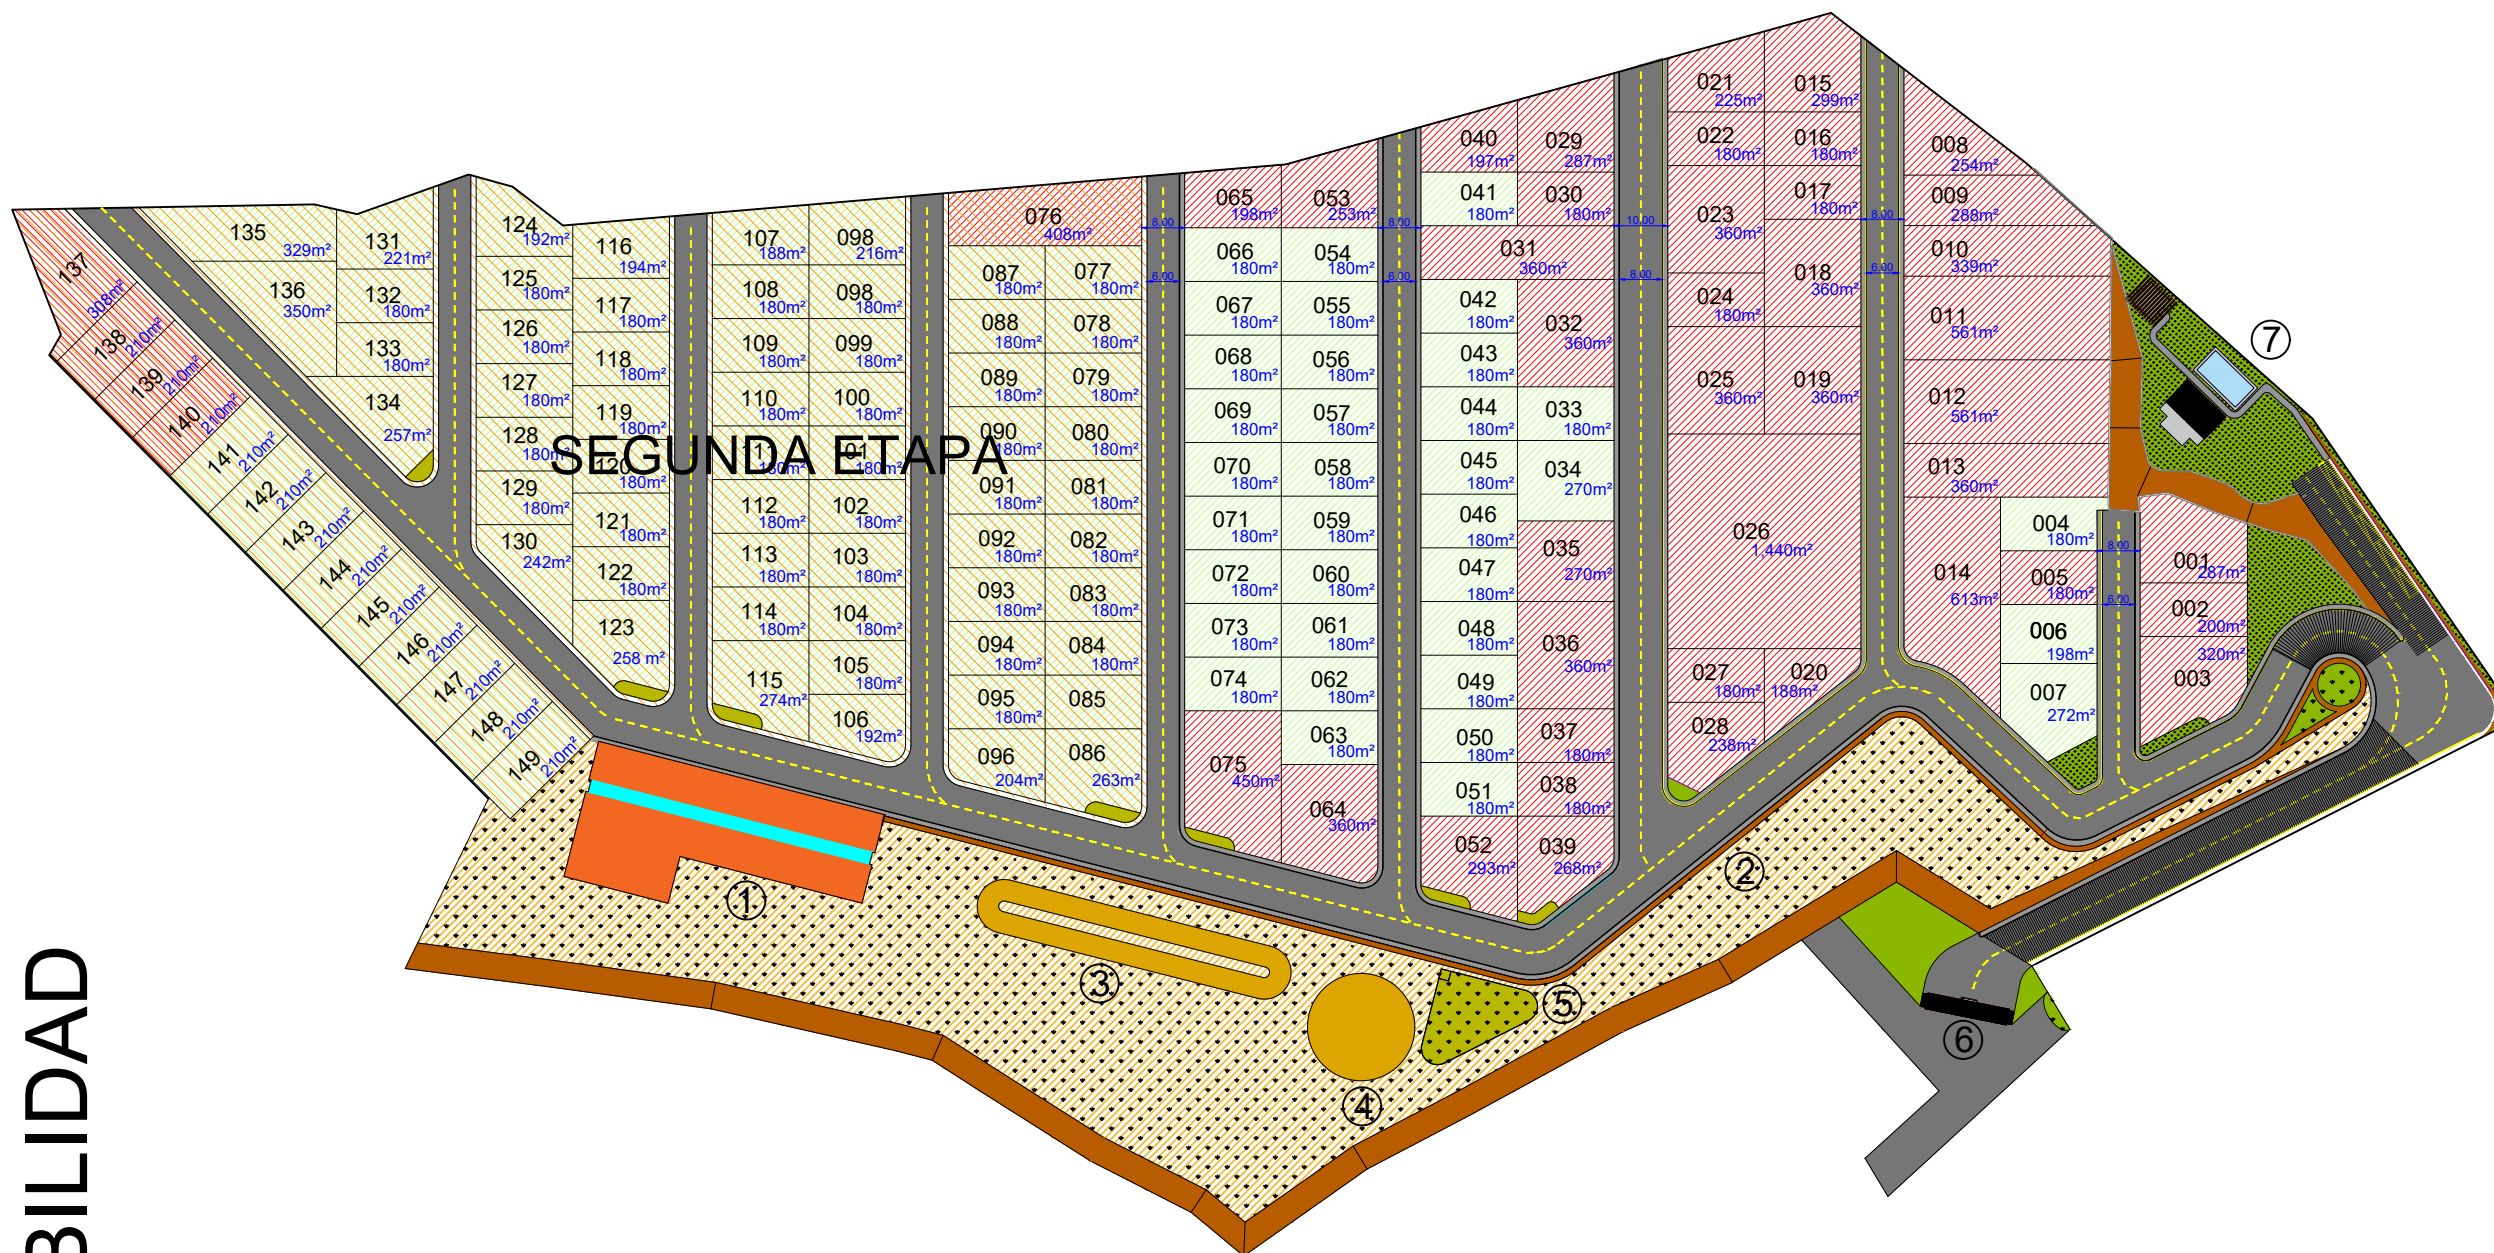

Immobiare Gestiones
y Negocios S.A. de C.V.

Escala: NA

Dibujó: Arq. Adrián López

Revisó: Lic. Juan Manuel Castillo

Fecha: Julio 2022

Notas:

- ① Caballerizas
- ② Pista Jogging
- ③ Pista Caballos
- ④ Picadero
- ⑤ Jardín Perros
- ⑥ Acceso Principal
- ⑦ Casa Club

Proyecto: Residencial Campestre
Los Caballos

Plano: DISPONIBILIDAD

Clave:

DLC-01

Escala gráfica:

DISPONIBILIDAD

Disponible

Vendido